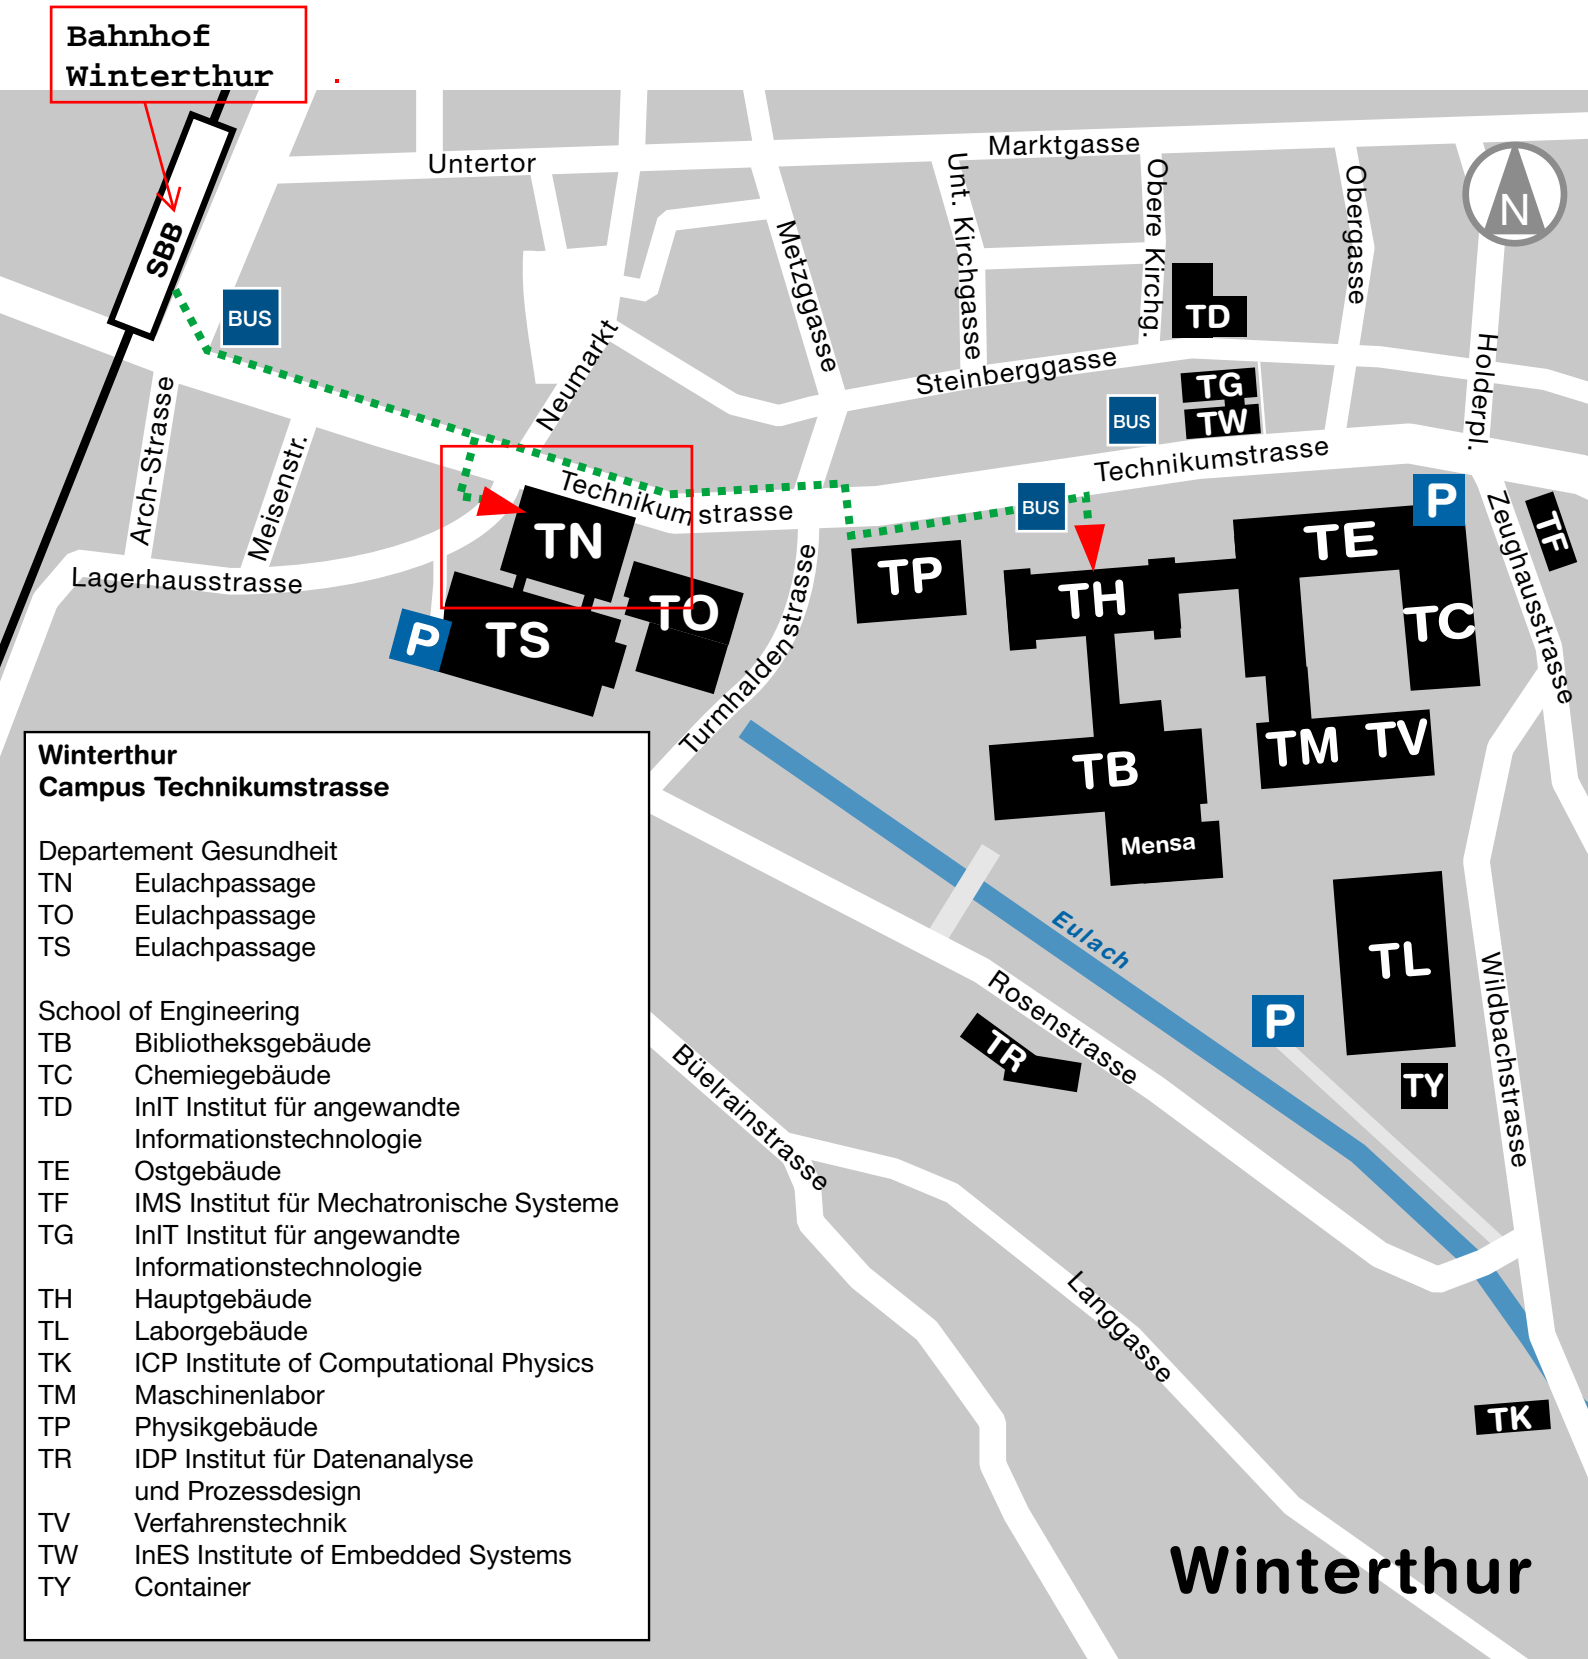

Adressdetails auf der Rückseite

Winterthur Campus Technikumstrasse	
Departement Gesundheit	
TN	Eulachpassage
TO	Eulachpassage
TS	Eulachpassage
School of Engineering	
TB	Bibliotheksgebäude
TC	Chemiegebäude
TD	InIT Institut für angewandte Informationstechnologie
TE	Ostgebäude
TF	IMS Institut für Mechatronische Systeme
TG	InIT Institut für angewandte Informationstechnologie
TH	Hauptgebäude
TL	Laborgebäude
TK	ICP Institute of Computational Physics
TM	Maschinenlabor
TP	Physikgebäude
TR	IDP Institut für Datenanalyse und Prozessdesign
TV	Verfahrenstechnik
TW	InES Institute of Embedded Systems
TY	Container

Winterthur

Winterthur – Campus Technikumstrasse

Departement Gesundheit

Postadresse:

Technikumstrasse 71, Postfach, CH-8401 Winterthur

Gebäudebezeichnungen und Adressen:

TN	Eulachpassage, Technikumstrasse 71, 8400 Winterthur
TO	Eulachpassage, Technikumstrasse 67, 8400 Winterthur
TS	Eulachpassage, Lagerhausstrasse 1, 8400 Winterthur

School of Engineering

Postadresse:

Technikumstrasse 9, Postfach, CH-8401 Winterthur

Gebäudebezeichnungen und Adressen:

TB	Bibliotheksgebäude, Technikumstrasse 9, 8400 Winterthur
TC	Chemiegebäude, Technikumstrasse 9, 8400 Winterthur
TD	Gebäude «Obere Kirchgasse», Steinberggasse 12/14 / Obere Kirchgasse 2, 8400 Winterthur
TE	Ostgebäude, Technikumstrasse 9, 8400 Winterthur
TF	Villa Forrer, Technikumstrasse 5, 8400 Winterthur
TG	Gebäude «Steinberggasse», Steinberggasse 13, 8400 Winterthur
TH	Hauptgebäude, Technikumstrasse 9, 8400 Winterthur
TK	Gebäude «Wildbachstrasse», Wildbachstrasse 21, 8400 Winterthur
TL	Laborgebäude, Technikumstrasse 9, 8400 Winterthur
TM	Maschinenlabor, Technikumstrasse 9, 8400 Winterthur
TP	Physikgebäude, Technikumstrasse 9, 8400 Winterthur
TR	Gebäude «Rosenstrasse», Rosenstrasse 3, 8400 Winterthur
TV	Verfahrenstechnikgebäude, Technikumstrasse 9, 8400 Winterthur
TW	Wasserwerk, Technikumstrasse 20/22, 8400 Winterthur
TY	Wildbachstrasse, 8400 Winterthur